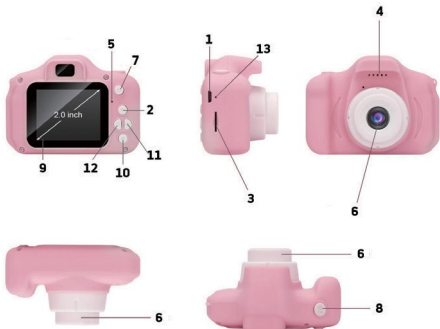

Bērnu digitālā
kamera Realikids
Cam Mini

www.support.agfaphoto-gtc.com

Produkta pārskats

1.USB

2.Up poga

3.SD kartes slots

4.Runātājs

5.Indicator gaismā

6.Objektīvi

7.Power poga

8. slēdža poga

9.Ekrāns

10.Lejupejošā poga

11.Mode poga

12.Izvēlnes poga

13.Atiestatīšanas
poga

Pogas funkcijas apraksts

1. USB ports

Izmantojot komplektā pievienoto USB kabeli, varat pievienot kameru pie datora datu pārsūtīšanai vai pie barošanas avota, lai uzlādētu akumulatoru.

2. Režīma taustiņš